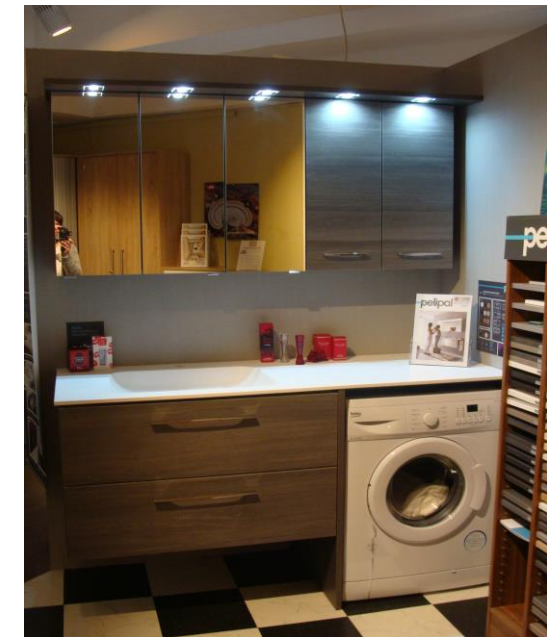

Badverbau PCon

B: 158 cm / T: 60 cm in Graphit Struktur quer

bestehend aus:

- Splend-Stone Waschtisch (ohne Armatur),
- Waschtischunterschrank,
- Waschmaschinenumbauschrank, Passstück,
- Spiegelschrank mit 3 Türen (B: 90 cm),
- Wandschrank 2-türig (B: 59,5 cm),
- Lichtkranz mit Dickkante,
- LED-Beleuchtungspots für Kranzböden mit Trafo

statt € 3.540,--

jetzt nur € 999,--