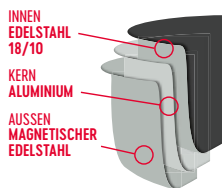

RIESS

KELOMAT

SOMMERTRÄUME 2026

ERHABENE EDELSTAHL-
WABENSTRUKTUR

KELOmat

PRIME EDELSTAHPFANNE INDUKTIONSGEEIGNET

3-LAGIGER MEHRSCHICHT
PFANNENKÖRPER FÜR
OPTIMALE WÄRMELEITUNG
VOM BODEN BIS ZUM RAND

- Innen extra strapazier- und kratzfähige Antihaft-Versiegelung dank Edelstahl-Wabenstruktur
- Gleichmäßige Wärmeverteilung vom Boden bis zum Rand
- Schnelle Hitzeverteilung für ein punktgenaues Bratergebnis
- Große Bratfläche für vielfältige Anwendungen
- Hitzeester, ergonomischer Edelstahlgriff
- Backofengeeignet

Glasdeckel hoch
mit Edelstahlknopf
Ø 20, 24 und 28 cm

Ø 20 cm
26,¹⁰
Ø 24 cm
28,⁴⁰
Ø 28 cm
31,²⁰

Bratpfanne
Ø 24 und 28 cm

Ø 24 cm **62,⁹⁹** statt 71,⁴⁰
Ø 28 cm **79,⁴⁹** statt 90,⁶⁰

Wok
Ø 20 und 28 cm

Ø 20 cm **60,⁴⁹** statt 68,⁵⁰
Ø 28 cm **86,⁹⁵** statt 99,-